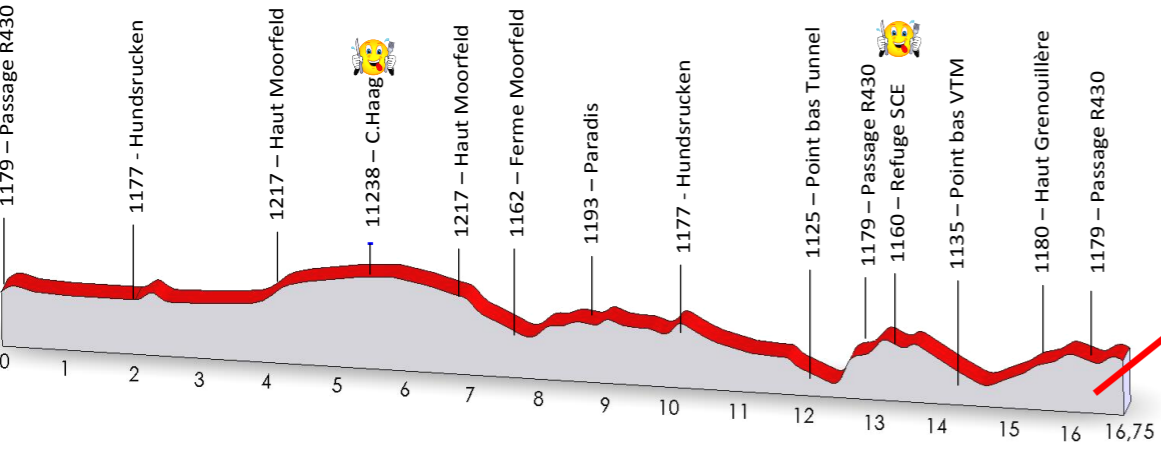

## Dénivelés boucles

**MARKSTEIN VILLAGE ARRIVEE**  
**ACCUEIL PC COURSE**  
**RETRAIT DOSSARDS dimanche**  
**ARRIVEES COURSES**  
**RAVITAILLEMENT PALMARES**

**ARRIVEES : 1174m**  
**5 / 10 / 25 / 42 Km**

**STADE DEPART - 1179m**  
 10h00 : 25/42 Km libre  
 10h05 : 5/10 Km promotion  
 10h05 : 5 km minimales/10 km

**Ravitaillement**  
 Refuge SC Ensisheim  
 10Km - 25Km - 42Km

**Vers ligne d'Arrivée**  
 5 - 10 - 25 - 42 Km

**Refuge SC Ranspach :**  
 P.C. préparation course + hébergement organisation

**Chalet Péage Fond :**  
 Inscriptions du samedi pour derniers inscrits  
 Retrait Dossards samedi

Courses	Parcours à effectuer
5 Km	+ 1 x orange + 1 x blue + 1 x cyan
10 Km	+ 1 x orange + 1 x green + 1 x magenta + 1 x cyan
25 Km	+ 1 x magenta + 1 x green + 1 x red + 1 x cyan
42 Km	+ 1 x magenta + 1 x green + 2 x red + 1 x cyan

*L'organisation se réserve le droit de modifier le parcours et les distances selon les conditions météo et d'enneigement*

**Ravitaillement (Col du Haag)**  
 25Km - 42Km

□ Ferme Moorfeld 1162

□ SCR

1217m  
Haut Moorfeld