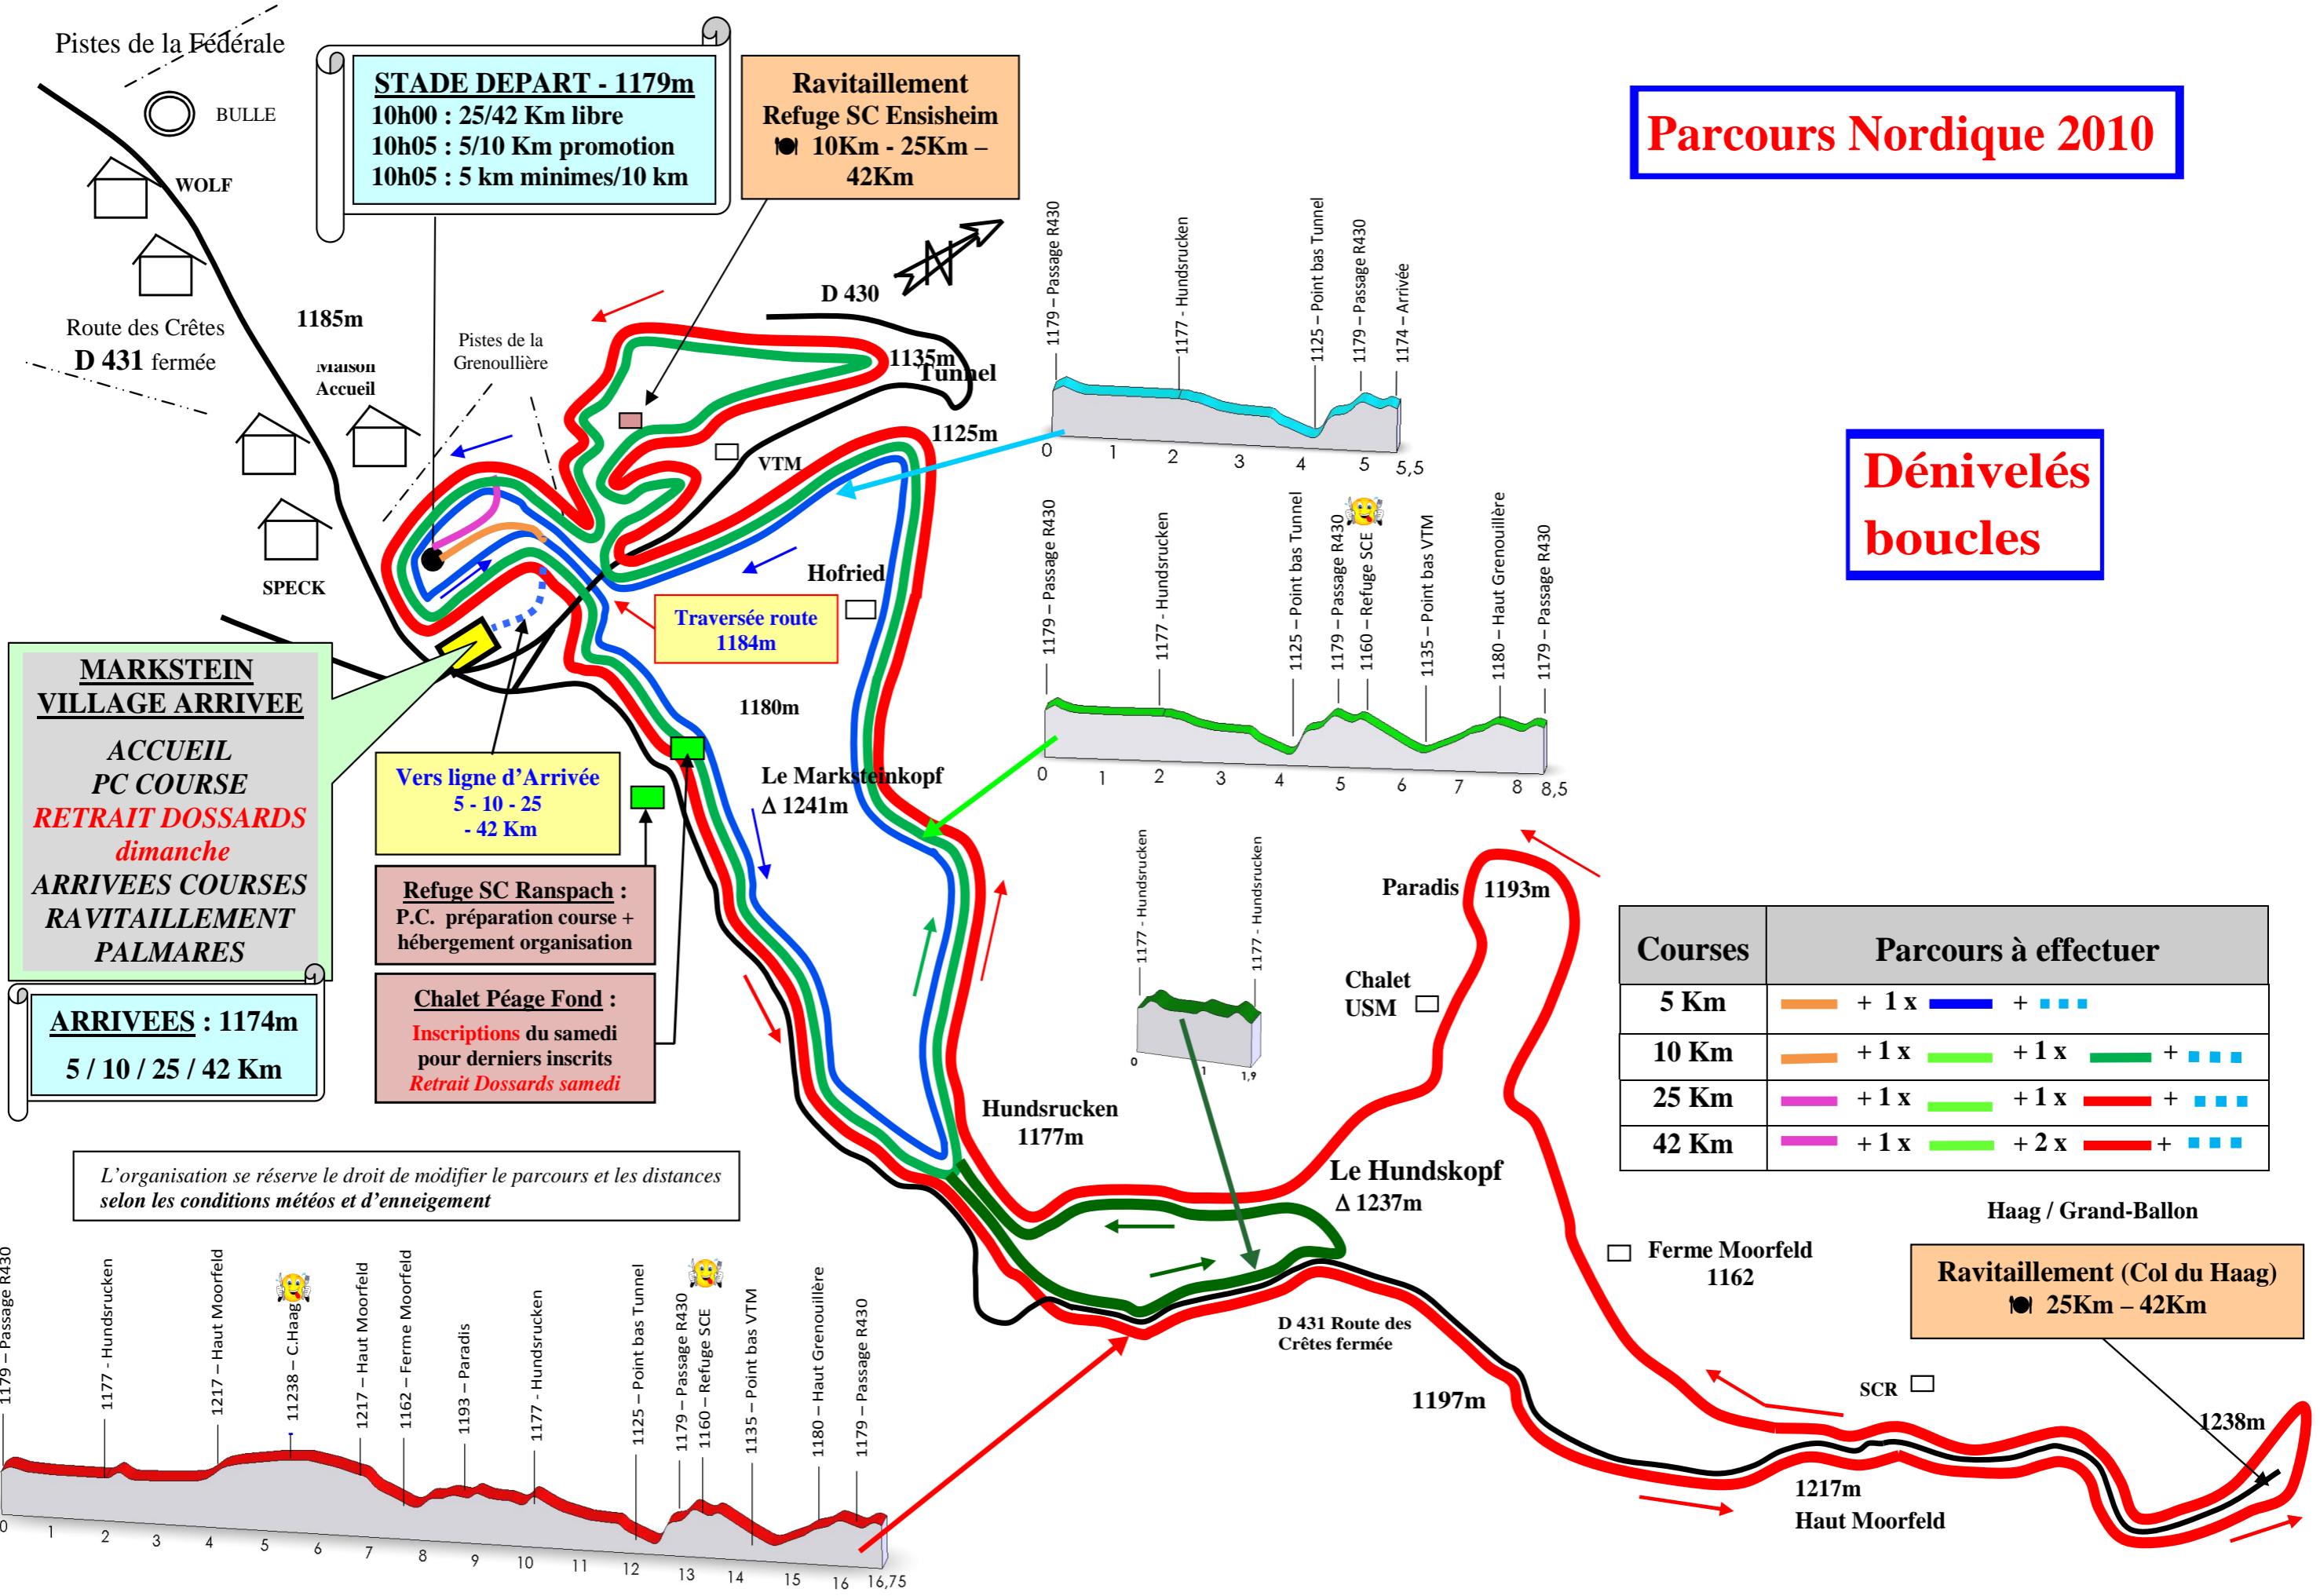

# Parcours Nordique 2010

## Dénivelés boucles

**MARKSTEIN VILLAGE ARRIVEE**  
**ACCUEIL PC COURSE**  
**RETRAIT DOSSARDS dimanche**  
**ARRIVEES COURSES**  
**RAVITAILLEMENT PALMARES**

**ARRIVEES : 1174m**  
**5 / 10 / 25 / 42 Km**

**STADE DEPART - 1179m**  
 10h00 : 25/42 Km libre  
 10h05 : 5/10 Km promotion  
 10h05 : 5 km minimales/10 km

**Ravitaillement**  
 Refuge SC Ensisheim  
 10Km - 25Km - 42Km

**Vers ligne d'Arrivée**  
 5 - 10 - 25 - 42 Km

**Refuge SC Ranspach :**  
 P.C. préparation course + hébergement organisation

**Chalet Péage Fond :**  
 Inscriptions du samedi pour derniers inscrits  
 Retrait Dossards samedi

Courses	Parcours à effectuer
5 Km	+ 1 x orange + 1 x blue + 1 x cyan
10 Km	+ 1 x orange + 1 x green + 1 x magenta + 1 x cyan
25 Km	+ 1 x magenta + 1 x green + 1 x red + 1 x cyan
42 Km	+ 1 x magenta + 1 x green + 2 x red + 1 x cyan